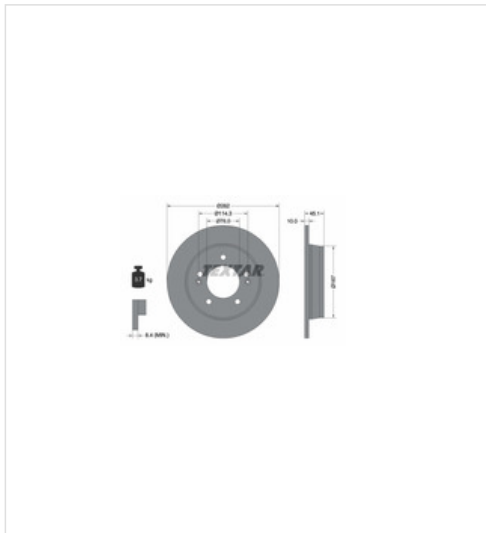

image not found or type unknown

Sklep z częściami samochodowymi nr 1

image not found or type unknown
22 884 65 45

image not found or type unknown
bok@iparts.pl

92240003 TEXTAR Tarcza hamulcowa TEXTAR 92240003

Tarcza hamulcowa TEXTAR 92240003

Producent: TEXTAR

Seria: PRO

Kod produktu: 92240003

Jednostka: szt.

Cena: **141** zł z VAT/szt.

Cena i dostępność może ulec zmianie

[Sprawdź aktualną cenę online »](#)

image not found or type unknown

Specyfikacja części

Tarcza hamulcowa TEXTAR 92240003 (92240003), firmy TEXTAR , Seria: PRO

Informacje

- Średnica zewnętrzna [mm]: **262**
- Typ tarczy hamulcowej: **Pełny**
- Powierzchnia: **Pokryty dodatkową warstwą**
- Wzór otworów/Ilość otworów: **05/07**
- Ciężar [kg]: **3,7**
- Szerokość opakowania [cm]: **28,5**
- Wysokość opakowania [cm]: **10,5**
- Grubość tarczy hamulcowej [mm]: **10**
- Minimalna grubość [mm]: **8,4**
- Wysokość [mm]: **45,1**
- Średnica otworu centrującego [mm]: **76**
- Długość opakowania [cm]: **30**
- Wysokość opakowania [cm]: **10**

Opinie o produkcie

Niniejszy PDF nie stanowi obowiązującej oferty

Sklep internetowy iParts.pl

Sprzedaż części i infolinia:
22 884 65 45

e-mail: handlowy@iparts.pl

Dane spółki

iParto Sp.z o.o.
ul. Szeligowska 48B,
05-850 Szeligi
Warszawa Bemowo
NIP: 5242878832
Regon: 382151711

www.iparts.pl

Copyright © Sp. z o.o.
Wszelkie prawa zastrzeżone