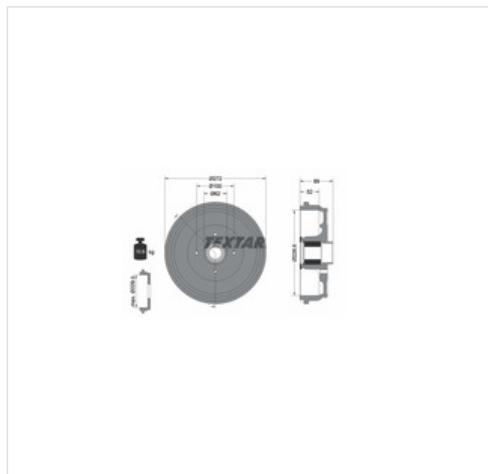

## 94038900 TEXTAR Bęben hamulcowy TEXTAR 94038900

### Specyfikacja części

**Bęben hamulcowy TEXTAR 94038900** (94038900), firmy **TEXTAR**

#### Informacje

- Średnica wewnętrzna bębna hamulcowego: **229,6**
- Wzór otworów/Ilość otworów: **04/04**
- Średnica otworu centrującego [mm]: **62**
- Maksymalna wielkość poslizgu bębna: **219,5**
- Ażurowanie: **Żyłki**
- Szerokość opakowania [cm]: **30,4**
- Ciężar [kg]: **10,6**
- Wys. całk. bębna ham. [mm]: **89**
- Średnica otworu [mm]: **100**
- Średnica końcówki wałka [mm]: **30**
- **Integracja z przekaźnikiem hamulcowym: Nie**
- Średnica otworu sworznia koła [mm]: **12**
- Wysokość opakowania [cm]: **11,1**
- Techniczny numer informacyjny: **98100 0389 0 1**