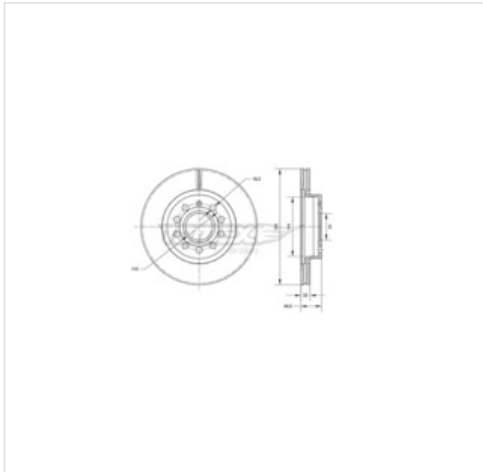

TX 70-30 TOMEX BRAKES Tarcza hamulcowa TOMEX BRAKES TX 70-30

Tarcza hamulcowa TOMEX BRAKES TX 70-30

Producent: TOMEX BRAKES

Kod produktu: TX 70-30

Jednostka: szt.

Cena: **112** zł z VAT/szt.

Cena i dostępność może ulec zmianie

[Sprawdź aktualną cenę online »](#)

[Kup część](#)

Specyfikacja części

Tarcza hamulcowa TOMEX BRAKES TX 70-30 (TX 70-30), firmy **TOMEX BRAKES**

Informacje

- Lokalizacja w aucie: **Oś przednia**
- Grubość tarczy hamulcowej [mm]: **22**
- Wysokość [mm]: **49,5**
- Średnica otworu centrującego [mm]: **65**
- Powierzchnia: **Lakierowany**
- Minimalna grubość [mm]: **19**
- Typ tarczy hamulcowej: **Wentylowany**
- Średnica zewnętrzna [mm]: **280**
- Ilość otworów: **5**
- Średnica otworu [mm]: **112**
- Ciężar [kg]: **12,55**