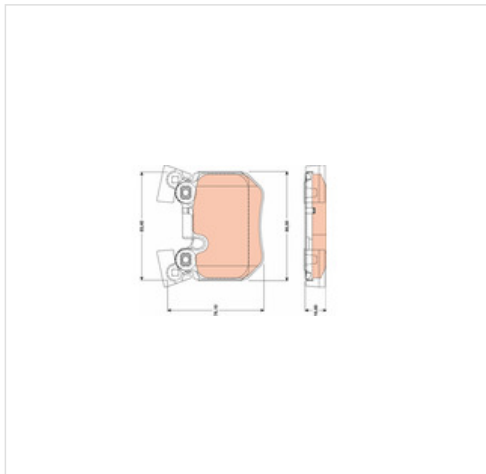

image not found or type unknown

Sklep z częściami samochodowymi nr 1

image not found or type unknown
22 884 65 45

image not found or type unknown
bok@iparts.pl

GDB1795 TRW Klocki hamulcowe - komplet TRW GDB1795

Klocki hamulcowe - komplet TRW GDB1795

Producent: TRW

Kod produktu: GDB1795

Jednostka: szt.

Cena: **154** zł z VAT/szt.

Cena i dostępność może ulec zmianie

[Sprawdź aktualną cenę online »](#)

image not found or type unknown

Specyfikacja części

Klocki hamulcowe - komplet TRW GDB1795 (GDB1795), firmy **TRW**

Informacje

- Ograniczenia producenta: **BREMBO**
- Wysokość [mm]: **76,1**
- ~~Waga~~ **Przygotowany dla wskaźnika**
- Długość [mm]: **86,5**
- Grubość [mm]: **16,8**
- ~~01120/2547~~ Kontrolne: **E9 90R -**