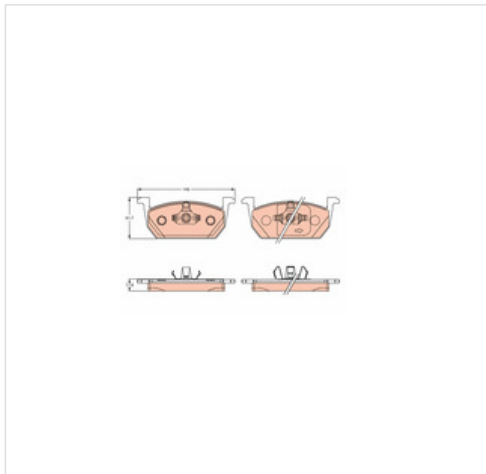

image not found or type unknown

Sklep z częściami samochodowymi nr 1

image not found or type unknown
22 884 65 45

image not found or type unknown
bok@iparts.pl

GDB2266 TRW Klocki hamulcowe - komplet TRW GDB2266

Klocki hamulcowe - komplet TRW GDB2266

Producent: TRW

Kod produktu: GDB2266

Jednostka: szt.

Cena: **155** zł z VAT/szt.

Cena i dostępność może ulec zmianie

[Sprawdź aktualną cenę online »](#)

image not found or type unknown

Specyfikacja części

Klocki hamulcowe - komplet TRW GDB2266 (GDB2266), firmy **TRW**

Informacje

- Ograniczenia producenta: **MANDO**
- Wysokość [mm]: **61,7**
- Styk ostrzegawczy o zużyciu: **Nie przygotowany dla wskaźnika zużycia**
- Oznaczenie kontrolne: **E9 90R-02A0107/4654**
- Szerokość [mm]: **146**
- Grubość [mm]: **17,8**
- Kierunkowa: