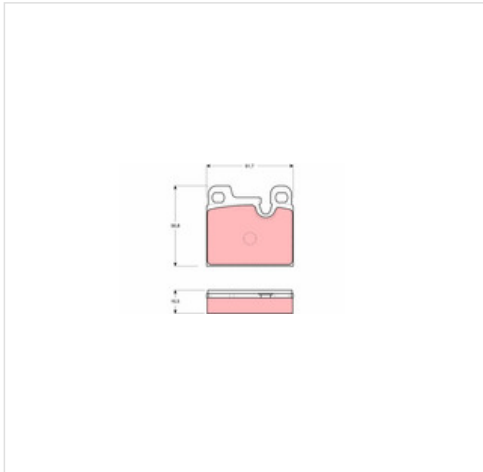

GDB258 TRW Klocki hamulcowe - komplet TRW GDB258

Klocki hamulcowe - komplet TRW GDB258

Producent: TRW

Kod produktu: GDB258

Jednostka: szt.

Cena: **78** zł z VAT/szt.

Cena i dostępność może ulec zmianie

[Sprawdź aktualną cenę online »](#)

[Kup część](#)

Specyfikacja części

Klocki hamulcowe - komplet TRW GDB258 (GDB258), firmy **TRW**

Informacje

- Ograniczenia producenta: **ATE**
- Styk ostrzegawczy o zużyciu: **Przygotowany dla wskaźnika zużycia**
- Wysokość [mm]: **56,8**
- Długość [mm]: **61,7**
- Grubość [mm]: **16,5**