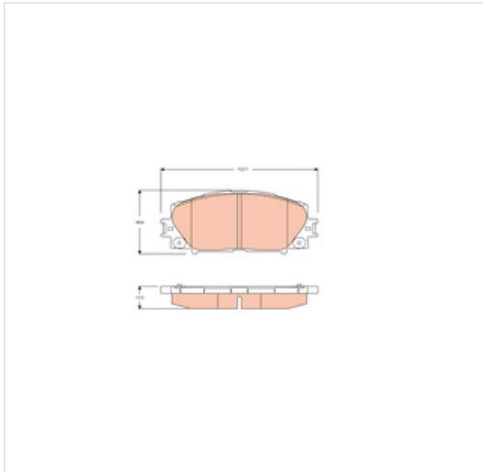

GDB3459 TRW Klocki hamulcowe - komplet TRW GDB3459

Klocki hamulcowe - komplet TRW GDB3459

Producent: TRW

Kod produktu: GDB3459

Jednostka: szt.

Cena: **127** zł z VAT/szt.

Cena i dostępność może ulec zmianie

[Sprawdź aktualną cenę online »](#)

[Kup część](#)

Specyfikacja części

Klocki hamulcowe - komplet TRW GDB3459 (GDB3459), firmy **TRW**

Informacje

- Ograniczenia producenta: **AKEBONO**
- 011072356** kontrolne: **E9 90R -**
- Grubość [mm]: **17,5**
- Żyłka** zegawczy o zużyciu: **Nie przygotowany dla wskaźnika**
- Długość [mm]: **122,7**
- Wysokość [mm]: **49,6**