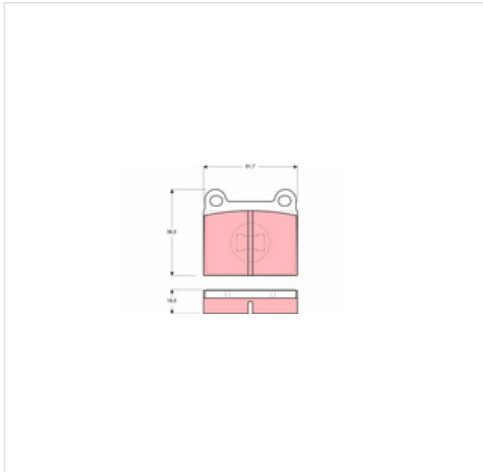

GDB663 TRW Klocki hamulcowe - komplet TRW GDB663

Klocki hamulcowe - komplet TRW GDB663

Producent: TRW

Kod produktu: GDB663

Jednostka: szt.

Cena: **57** zł z VAT/szt.

Cena i dostępność może ulec zmianie

[Sprawdź aktualną cenę online »](#)

[Kup część](#)

Specyfikacja części

Klocki hamulcowe - komplet TRW GDB663 (GDB663), firmy **TRW**

Informacje

- Ograniczenia producenta: **ATE**
- Styk ostrzegawczy o zużyciu: **Nie przygotowany dla wskaźnika zużycia**
- Wysokość [mm]: **56,5**
- Długość [mm]: **61,7**
- Grubość [mm]: **18,5**