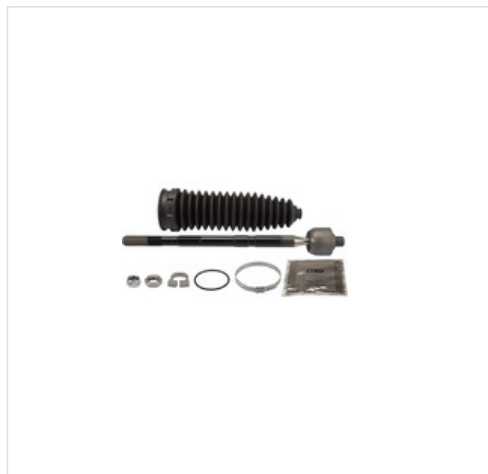

image not found or type unknown

Sklep z częściami samochodowymi nr 1

image not found or type unknown
22 884 65 45

image not found or type unknown
bok@iparts.pl

JAR1073 TRW Drążek kierowniczy poprzeczny TRW JAR1073

Drążek kierowniczy poprzeczny TRW JAR1073

Producent: TRW

Kod produktu: JAR1073

Jednostka: szt.

Cena: **57** zł z VAT/szt.

Cena i dostępność może ulec zmianie

[Sprawdź aktualną cenę online »](#)

image not found or type unknown

Specyfikacja części

Drążek kierowniczy poprzeczny TRW JAR1073 (JAR1073), firmy **TRW**

Informacje

- Lokalizacja w aucie: **Oś przednia**
- Lokalizacja w aucie: **Z obu stron**
- Rozmiar gwintu 1: **M14x1,5**
- Rozmiar gwintu 2: **M14x1,5**