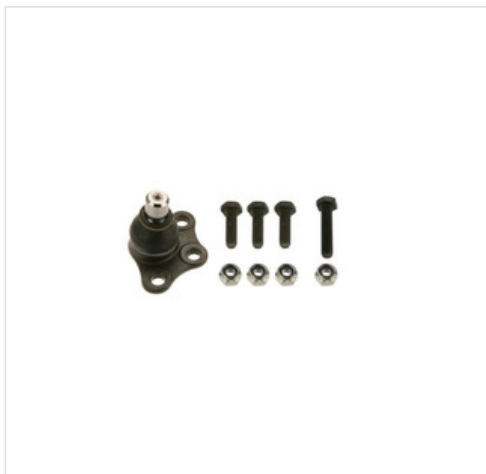

image not found or type unknown

Sklep z częściami samochodowymi nr 1

image not found or type unknown

22 884 65 45

image not found or type unknown

bok@iparts.pl

JBJ738 TRW Sworzeń wahacza TRW JBJ738

Sworzeń wahacza TRW JBJ738

Producent: TRW

Kod produktu: JBJ738

Jednostka: szt.

Cena: **43** zł z VAT/szt.

Cena i dostępność może ulec zmianie

[Sprawdź aktualną cenę online »](#)

image not found or type unknown

Specyfikacja części

Sworzeń wahacza TRW JBJ738 (JBJ738), firmy **TRW**

Informacje

- Artykuł oraz informacja uzupełniająca: **Z dodatkami**
- Wymiar stożka [mm]: **18**
- Średnica punktów mocowania [mm]: **10,5**

Opinie o produkcie