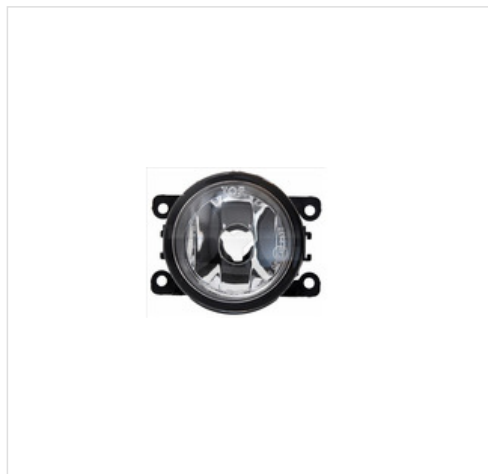

## 19-5785-11-2 TYC Reflektor przeciwmgłowy - halogen TYC 19-5785-11-2

### Reflektor przeciwmgłowy - halogen TYC 19-5785-11-2

Producent: TYC

Kod produktu: 19-5785-11-2

Jednostka: szt.

Cena: **99** zł z VAT/szt.

Cena i dostępność może ulec zmianie

[Sprawdź aktualną cenę online »](#)

#### Specyfikacja części

Reflektor przeciwmgłowy - halogen TYC 19-5785-11-2 (19-5785-11-2), firmy **TYC**