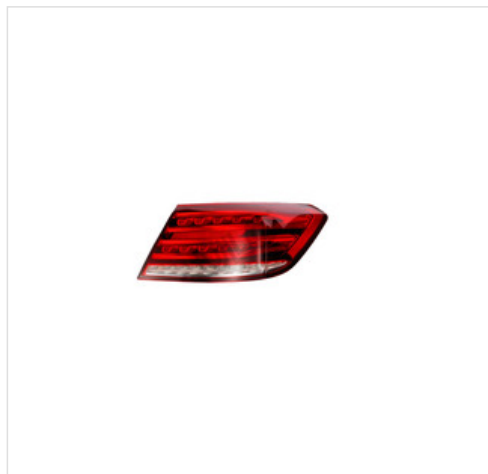

## 1197002 ULO Lampa tylna zespolona ULO 1197002

### Lampa tylna zespolona ULO 1197002

Producent: ULO

Kod produktu: 1197002

Jednostka: szt.

Cena: **1023** zł z VAT/szt.

Cena i dostępność może ulec zmianie

[Sprawdź aktualną cenę online »](#)

image not found or type unknown