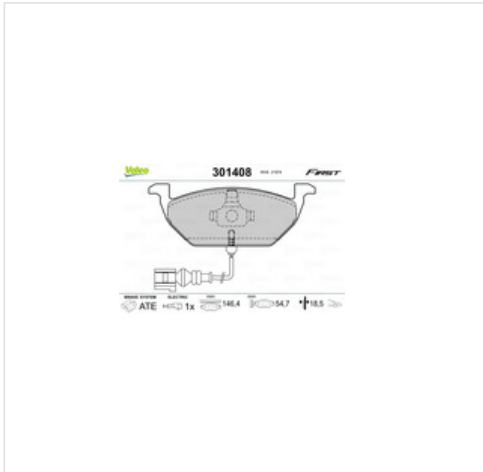

301408 VALEO Klocki hamulcowe - komplet VALEO 301408

Klocki hamulcowe - komplet VALEO 301408

Producent: VALEO

Kod produktu: 301408

Jednostka: szt.

Cena: **92** zł z VAT/szt.

Cena i dostępność może ulec zmianie

[Sprawdź aktualną cenę online »](#)

[Kup część](#)

Specyfikacja części

Klocki hamulcowe - komplet VALEO 301408 (301408), firmy VALEO

Informacje

- Lokalizacja w aucie: **Oś przednia**
- Szerokość [mm]: **146,4**
- Grubość [mm]: **18,5**
- Wysokość 2 [mm]: **54,7**
- Numer WVA: **21974**
- Długość złącza ostrzegawczego [mm]: **155**
- **Artykuł uzupełniający / informacja uzupełniająca 2: Z podkładką**
- Ciężar [kg]: **1,5**
- System hamulcowy: **TEVES**
- Wysokość [mm]: **54,7**
- Szerokość 2 [mm]: **146,4**
- Grubość 2 [mm]: **18,5**
- **Artykuł uzupełniający / informacja uzupełniająca 1: Ze stykiem**
- Tryb pracy: **Elektryczny**
- Oznaczenie kontrolne: **ECE-R90**