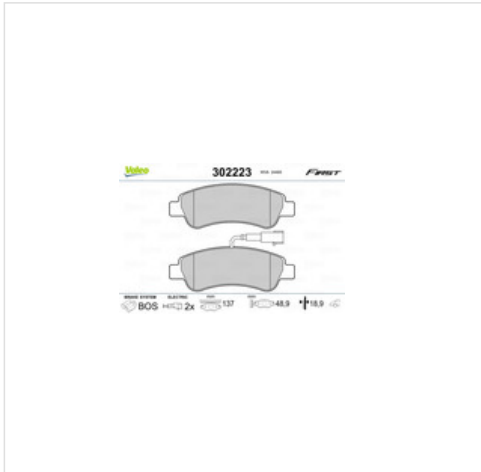

302223 VALEO Klocki hamulcowe - komplet VALEO 302223

Klocki hamulcowe - komplet VALEO 302223

Producent: VALEO

Kod produktu: 302223

Jednostka: szt.

Cena: **123** zł z VAT/szt.

Cena i dostępność może ulec zmianie

[Sprawdź aktualną cenę online »](#)

[Kup część](#)

Specyfikacja części

Klocki hamulcowe - komplet VALEO 302223 (302223), firmy VALEO

Informacje

- Lokalizacja w aucie: **Oś tylna**
- Szerokość [mm]: **137**
- Grubość [mm]: **18,9**
- ~~Suzyca~~ złącza ostrzegawczy o zużyciu: **Ze stykiem**
- Tryb pracy: **Elektryczny**
- Oznaczenie kontrolne: **ECE-R90**
- System hamulcowy: **BOSCH**
- Wysokość [mm]: **48,9**
- Numer WVA: **24465**
- Długość złącza ostrzegawczego [mm]: **200**
- ~~Wykumiająca~~ / informacja uzupełniająca 2: **Z podkładką**
- Ciężar [kg]: **1,44**