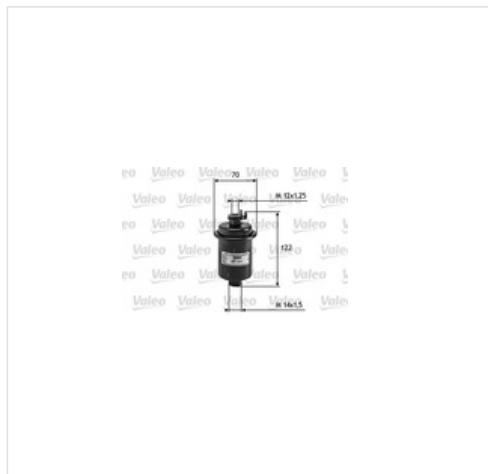

image not found or type unknown

Sklep z częściami samochodowymi nr 1

image not found or type unknown
22 884 65 45

image not found or type unknown
bok@iparts.pl

587211 VALEO Filtr paliwa VALEO 587211

Filtr paliwa VALEO 587211

Producent: VALEO

Kod produktu: 587211

Jednostka: szt.

Cena: **99** zł z VAT/szt.

Cena i dostępność może ulec zmianie

[Sprawdź aktualną cenę online »](#)

image not found or type unknown

Specyfikacja części

Filtr paliwa VALEO 587211 (587211), firmy VALEO

Informacje

- Rodzaj filtra: **Filtr przykręcany**
- Wysokość [mm]: **122**
- Średnica zewnętrzna [mm]: **70**
- Rozmiar gwintu wejście: **M 14x1,5**
- Wymiar gwintu wyjście: **M 12x1,25**

Opinie o produkcie

image not found or type unknown

[Sprawdź opinie o części innych klientów](#)

Montowane w autach

Mazda

323 S IV (BG) , 323 C IV (BG) , 323 C IV (BG) , 6 Hatchback (GG)

Niniejszy PDF nie stanowi obowiązującej oferty

Sklep internetowy iParts.pl

Sprzedaż części i infolinia:
22 884 65 45

e-mail: handlowy@iparts.pl

Dane spółki

iParto Sp.z o.o.
ul. Szeligowska 48B,
05-850 Szeligi
Warszawa Bemowo
NIP: 5242878832
Regon: 382151711

www.iparts.pl

Copyright © Sp. z o.o.
Wszelkie prawa zastrzeżone