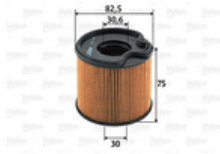

587901 VALEO Filtr paliwa VALEO 587901

Filtr paliwa VALEO 587901

Producent: VALEO

Kod produktu: 587901

Jednostka: szt.

Cena: **25** zł z VAT/szt.

Cena i dostępność może ulec zmianie

[Sprawdź aktualną cenę online »](#)

[Kup część](#)

Specyfikacja części

Filtr paliwa VALEO 587901 (587901), firmy VALEO

Informacje

- Rodzaj filtra: **Wkład filtra**
- Wysokość [mm]: **75**
- Średnica zewnętrzna [mm]: **82,5**
- Średnica wewnętrzna 1 [mm]: **31**
- Średnica wewnętrzna 2 [mm]: **30**