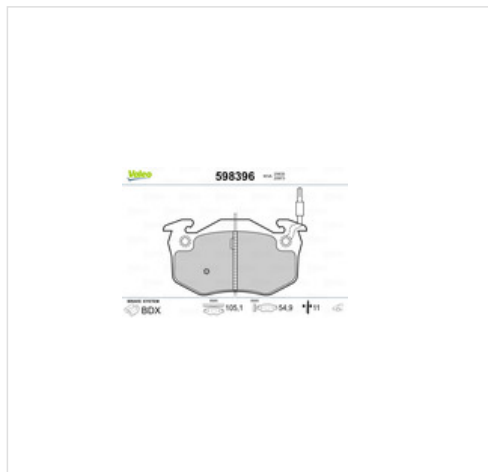

image not found or type unknown

Sklep z częściami samochodowymi nr 1

image not found or type unknown
22 884 65 45

image not found or type unknown
bok@iparts.pl

598396 VALEO Klocki hamulcowe - komplet VALEO 598396

Klocki hamulcowe - komplet VALEO 598396

Producent: VALEO

Kod produktu: 598396

Jednostka: szt.

Cena: **79** zł z VAT/szt.

Cena i dostępność może ulec zmianie

[Sprawdź aktualną cenę online »](#)

image not found or type unknown

Specyfikacja części

Klocki hamulcowe - komplet VALEO 598396 (598396), firmy VALEO

Informacje

- Lokalizacja w aucie: **Oś tylna**
- Szerokość [mm]: **105,1**
- Grubość [mm]: **11**
- Numer WVA: **20973**
- **Wytłumiający** / informacja uzupełniająca 2: **Bez podkładki**
- System hamulcowy: **BENDIX**
- Wysokość [mm]: **54,9**
- Numer WVA: **20635**
- **Zużycia** / zegawczy o zużyciu: **Bez styku**
- Oznaczenie kontrolne: **ECE-R90**

Opinie o produkcie

image not found or type unknown

[Sprawdź opinie o części innych klientów](#)

Montowane w autach

Niniejszy PDF nie stanowi obowiązującej oferty

Sklep internetowy iParts.pl

Sprzedaż części i infolinia:
22 884 65 45

e-mail: handlowy@iparts.pl

Dane spółki

iParto Sp.z o.o.
ul. Szeligowska 48B,
05-850 Szeligi
Warszawa Bemowo
NIP: 5242878832
Regon: 382151711

www.iparts.pl

Copyright © Sp. z o.o.
Wszelkie prawa zastrzeżone