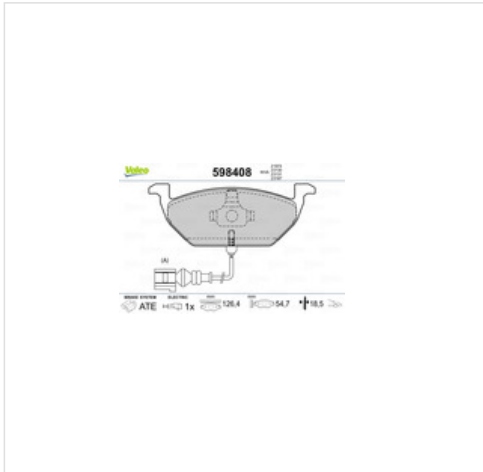

## 598408 VALEO Klocki hamulcowe - komplet VALEO 598408

### Specyfikacja części

Klocki hamulcowe - komplet VALEO 598408 (598408), firmy VALEO

#### Informacje

- Lokalizacja w aucie: **Oś przednia**
- System hamulcowy: **TEVES**
- Wysokość [mm]: **54,8**
- Szerokość [mm]: **146,1**
- Numer WVA: **21974**
- Grubość [mm]: **19,5**
- Numer WVA: **23131**
- Numer WVA: **23130**
- Numer WVA: **23187**
- Styk ostrzegawczy o zużyciu: **Ze stykiem zużycia**
- Długość złącza ostrzegawczego [mm]: **155**
- Tryb pracy: **Elektryczny**
- Zrządzenie wyłumniające
- Oznaczenie kontrolne: **ECE-R90**
- Ciężar [kg]: **1,55**
- Ciężar [kg]: **1,49**