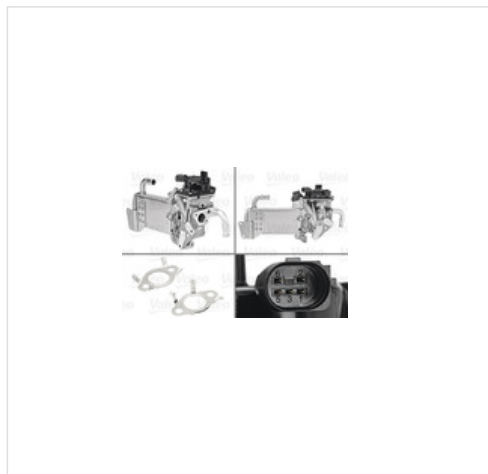

## 700435 VALEO Moduł AGR VALEO 700435

### Moduł AGR VALEO 700435

Producent: VALEO

Kod produktu: 700435

Jednostka: szt.

Cena: **1192** zł z VAT/szt.

Cena i dostępność może ulec zmianie

[Sprawdź aktualną cenę online »](#)

image not found or type unknown

### Specyfikacja części

Moduł AGR VALEO 700435 (700435), firmy VALEO