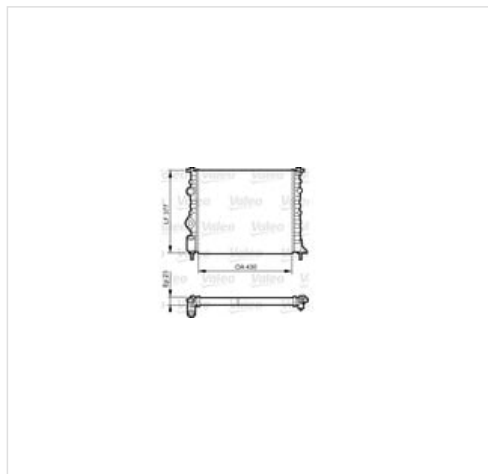

image not found or type unknown

Sklep z częściami samochodowymi nr 1

image not found or type unknown
22 884 65 45

image not found or type unknown
bok@iparts.pl

731378 VALEO Chłodnica wody VALEO 731378

Chłodnica wody VALEO 731378

Chłodnica wody VALEO 731378 (731378), firmy VALEO

Informacje

- Głębokość sieci [mm]: **23**
- Długość sieci [mm]: **378**
- Dolot - sr. [mm]: **32**
- Ciepłota pracy / ciśnienie: **Dla pojazdów bez**
- Ciężar [kg]: **3,07**
- Szerokość sieci [mm]: **430**
- Materiał: **Aluminium**
- Wylot - sr. [mm]: **32**
- Eksploatacja / informacja uzupełniająca 2: **Bez**